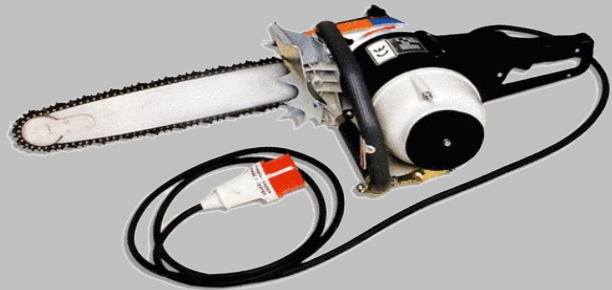

Ručná píla E21

Napätie: 230 V

Váha: 7,6 kg

Cena: 945,15 € bez DPH

Ručná píla EED

Napätie: 400 V

Váha: 15,5 kg

Cena: 2.157,47 € bez DPH

Ručná píla PES 1300

Napätie: 400 V

Váha: 15,5 kg

Cena: 1.917,75 € bez DPH

Píla s vlastným pohonom PMS25

Napätie: 400 V

Váha: cca. 140 kg

Cena: 9.741,45 € bez DPH

Lanová píla PDSS500

Napätie: 400 V

Váha: cca. 200 kg

Cena: 24.500,26 € bez DPH