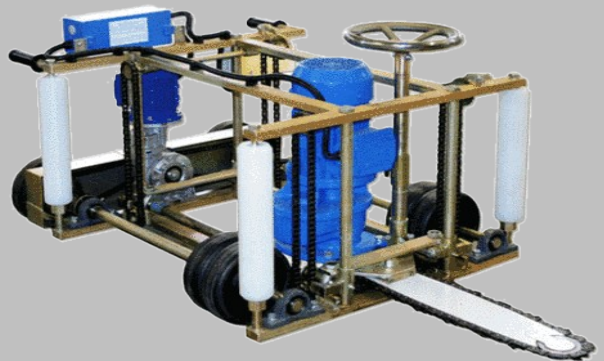

Ručná píla PES 1300

Napätie: 400 V

Váha: 15,5 kg

Cena: 1.917,75 € bez DPH

Píla s vlastným pohonom PMS25

Napätie: 400 V

Váha: cca. 140 kg

Cena: 9.741,45 € bez DPH

Lanová píla PDSS500

Napätie: 400 V

Váha: cca. 200 kg

Cena: 24.500,26 € bez DPH